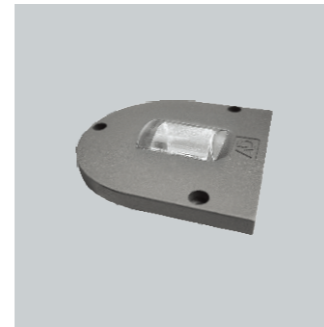

小巧的壁装灯具，射出线形或扇形的光斑，形成独特的空间效果。  
 上下盖为高压铸铝合金，灯体采用铝挤压型材。  
 灯体大小：151.4x89.5x85mm  
 使用 OSRAM/CREE/PHILIPS芯片。  
 功率：2x3W LED。  
 防护等级为 IP65。  
 适用于室内或户外墙壁效果照明。  
 多种角度透镜选择，适用于室内外墙壁环境照明及重点照明，装饰照明等。

Code	Windows
1628000.000 上下出光灯体 UP & DOWN	2