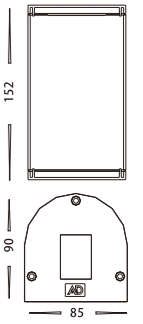

小巧的壁装灯具，射出线形或扇形的光斑，形成独特的空间效果。  
 上下盖为高压铸铝合金，灯体采用铝挤压型材。  
 灯体大小：151.4x89.5x85mm  
 使用 OSRAM/CREE/PHILIPS芯片。  
 功率：2x3W LED。  
 防护等级为 IP65。  
 适用于室内或户外墙壁效果照明。  
 多种角度透镜选择，适用于室内外墙壁环境照明及重点照明，装饰照明等。

Code	Windows
1628000.000 上下出光灯体 UP & DOWN	2