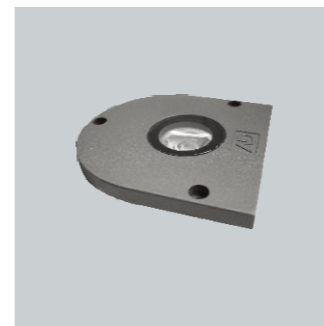

Code	Lamp	Color
1628009.000	LED 3W	3000K/4000K/6000K