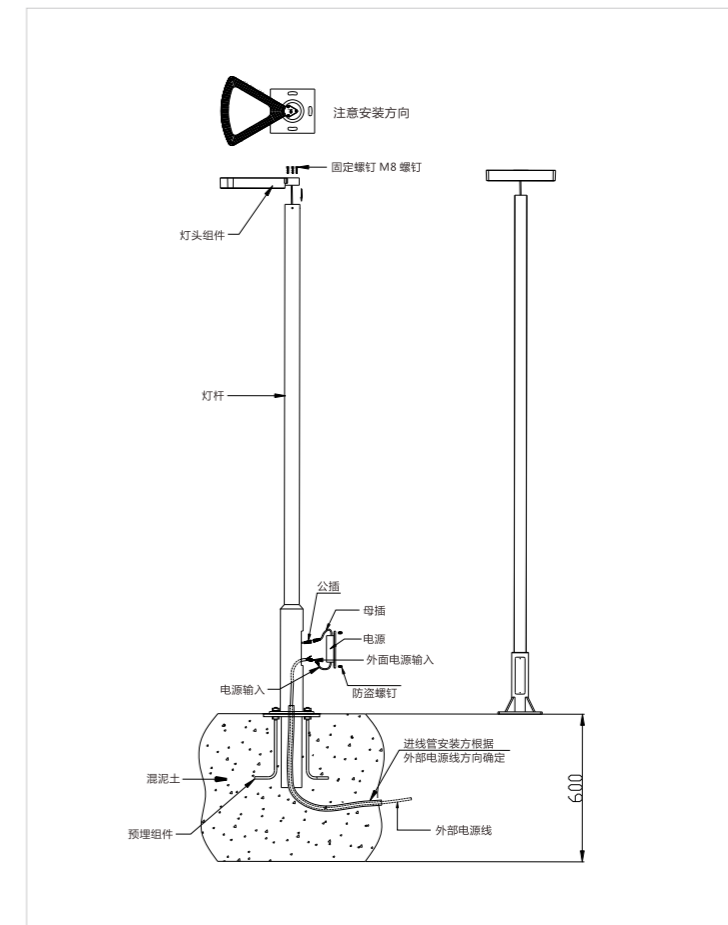

Code	Lamp	透光罩	可选高度	尺寸 size
单头 214011.036	36W 3000K/4500K/6000K	透明/乳白	3.5-4.5m	642x470
双头 214011.072	72W 3000K/4500K/6000K	透明/乳白	4-5m	1056x470
三头 214011.108	108W 3000K/4500K/6000K	透明/乳白	4.5-6m	1056x470
四头 214011.144	144W 3000K/4500K/6000K	透明/乳白	4.5-6m	642x470
五头 214011.180	180W 3000K/4500K/6000K	透明/乳白	4.5-6m	1056x470
六头 214011.216	216W 3000K/4500K/6000K	透明/乳白	4.5-6m	1056x470

迪娜 LED 多功能庭院灯，是与西班牙设计师合作研发的景观照明产品，外观独特，造型美观。独特的三角形镂空结构设计，虚实结合，散热结构与光源一体化设计，能有效解决 LED 散热问题，发光的几何形状同时营造出特有的景观线条。单灯使用，也可灵活组合，最多可组合六只灯具，形成一个梅花状，再配合梅花状灯杆，外观透露出人性化的美，也融入了大自然与社会文化元素。灯具设计出光均匀柔和，采用泛光照明，解决了使用透镜造成的亮点效果。根据不同的使用环境可采用不同的高度，使用不同的颜色出光罩。该产品安装维护简单方便，电器外置于灯杆检修门内，一切的设计更具人性化。

适用于公园、广场、庭院道路。

Versatile and functional, DENEb is a street light fitting that can be installed on its own or as part of a modular system, enabling many combinations. Deneb head can be installed in standard round pole directly. Suitable for park, square, garden ways.

Code	Lamp	可选高度	尺寸 size
214046.036	36W 3000K/4500K/6000K	3.5-4m	642x470

迪娜 LED 多功能灯,是与西班牙设计师合作研发的景观照明产品外观独特,造形美观独特的三角形镂空结构设计,虚实结合,散热结构与光源一体化设计,能有效解决 LED 散热问题,发光的几何形状同时营造出特有的景观线条。灯具设计出光均匀柔和,采用泛光照明,解决了使用透镜造成的亮点效果。根据不同的使用环境,可采用不同的高度,使用不同的颜色出光罩。该产品安装维护简单方便,电器外置于灯臂内,一切的设计更具人性化。