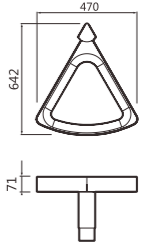

Code	Lamp	透光罩	可选高度	尺寸 size
单头 214011.036	36W 3000K/4500K/6000K	透明/乳白	3.5-4.5m	642x470
双头 214011.072	72W 3000K/4500K/6000K	透明/乳白	4-5m	1056x470
三头 214011.108	108W 3000K/4500K/6000K	透明/乳白	4.5-6m	1056x470
四头 214011.144	144W 3000K/4500K/6000K	透明/乳白	4.5-6m	642x470
五头 214011.180	180W 3000K/4500K/6000K	透明/乳白	4.5-6m	1056x470
六头 214011.216	216W 3000K/4500K/6000K	透明/乳白	4.5-6m	1056x470