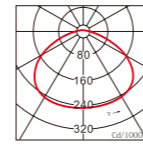

防护等级 IP Rating IP 65
输入电压 Input Voltage AC100-240V/DC24V
显色性 Color rendering Ra>80
灯体材料 Housing material 压铸铝 (Die cast aluminum)
透光罩 Diffuser 透明/乳白
光源品牌 Lamp Brand OSRAM/CREE/PHILIPS
环境温度 Operating Temperature -10°C~+45°C
防撞等级 IK 7
电源 Power supply Remote

Code	Lamp	透光罩	可选高度	尺寸 size
单头 214011.036	36W 3000K/4500K/6000K	透明/乳白	3.5-4.5m	642x470
双头 214011.072	72W 3000K/4500K/6000K	透明/乳白	4-5m	1056x470
三头 214011.108	108W 3000K/4500K/6000K	透明/乳白	4.5-6m	1056x470
四头 214011.144	144W 3000K/4500K/6000K	透明/乳白	4.5-6m	642x470
五头 214011.180	180W 3000K/4500K/6000K	透明/乳白	4.5-6m	1056x470
六头 214011.216	216W 3000K/4500K/6000K	透明/乳白	4.5-6m	1056x470