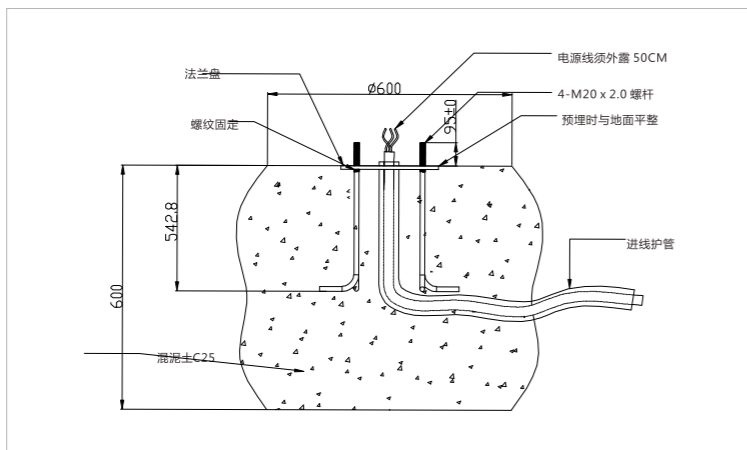

防护等级 IP Rating IP 65
 输入电压 Input Voltage AC100-240V/DC24V
 显色性 Color rendering Ra>80
 灯体材料 Housing material 压铸铝 (Die cast aluminum)
 透光罩 Diffuser 透明
 光源品牌 Lamp Brand OSRAM/CREE/PHILIPS
 环境温度 Operating Temperature -10°C~+45°C
 防撞等级 IK 7
 电源 Power supply Remote

Code	Lamp	可选高度	尺寸 size
214046.036	36W 3000K/4500K/6000K	3.5-4m	642x470

迪娜 LED 多功能灯,是与西班牙设计师合作研发的景观照明产品外观独特,造形美观独特的三角形镂空结构设计,虚实结合,散热结构与光源一体化设计,能有效解决 LED 散热问题,发光的几何形状同时营造出特有的景观线条。灯具设计出光均匀柔和,采用泛光照明,解决了使用透镜造成的亮点效果。根据不同的使用环境,可采用不同的高度,使用不同的颜色出光罩。该产品安装维护简单方便,电器外置于灯臂内,一切的设计更具人性化。

Deneb head with special arm, and then installed on standard round pole. Driver can be installed in the arm.

防护等级 IP Rating IP 65
 输入电压 Input Voltage AC100-240V/DC24V
 显色性 Color rendering Ra>80
 灯体材料 Housing material 压铸铝 (Die cast aluminum)
 透光罩 Diffuser 透明
 光源品牌 Lamp Brand OSRAM/CREE/PHILIPS
 环境温度 Operating Temperature -10°C~+45°C
 防撞等级 IK 7
 电源 Power supply Remote