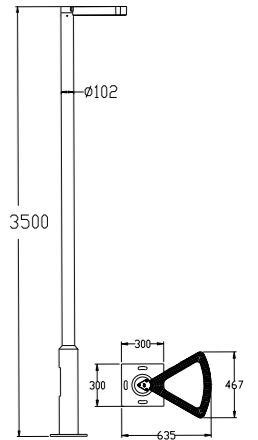

Code	Lamp	透光罩	可选高度	尺寸 size
单头 214011.036	36W 3000K/4500K/6000K	透明/乳白	3.5-4.5m	642x470
双头 214011.072	72W 3000K/4500K/6000K	透明/乳白	4-5m	1056x470
三头 214011.108	108W 3000K/4500K/6000K	透明/乳白	4.5-6m	1056x470
四头 214011.144	144W 3000K/4500K/6000K	透明/乳白	4.5-6m	642x470
五头 214011.180	180W 3000K/4500K/6000K	透明/乳白	4.5-6m	1056x470
六头 214011.216	216W 3000K/4500K/6000K	透明/乳白	4.5-6m	1056x470

Code	Lamp	可选高度	尺寸 size
214046.036	36W 3000K/4500K/6000K	3.5-4m	642x470

迪娜 LED 多功能灯,是与西班牙设计师合作研发的景观照明产品外观独特,造形美观独特的三角形镂空结构设计,虚实结合,散热结构与光源一体化设计,能有效解决 LED 散热问题,发光的几何形状同时营造出特有的景观线条。灯具设计出光均匀柔和,采用泛光照明,解决了使用透镜造成的亮点效果。根据不同的使用环境,可采用不同的高度,使用不同的颜色出光罩。该产品安装维护简单方便,电器外置于灯臂内,一切的设计更具人性化。