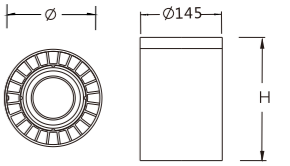

COB 模组 COB modue			L	W	H	ø
201512.042.0	MAX 42W	3000K/4200K/6000K	190	100	90	145
201512.050.0	MAX 50W	3000K/4200K/6000K	190	100	90	145

FLOOD LIGHT 投光灯

防护等级 IP Rating IP 65
 输入电压 Input Voltage AC220V
 显色性 Color rendering Ra>80
 灯体颜色 Finish Color 皱纹银(silver grey)
 灯体材质 Housing Material 铝型材 (Aluminum)
 光源品牌 Lamp Brand CITIZEN/CREE
 环境温度 Operating Temperature -20°C~ +50°C

COB 模组 COB modue			H	ø
201513.042.0	MAX 42W	3000K/4200K/6000K	190	145
201513.050.0	MAX 50W	3000K/4200K/6000K	190	145