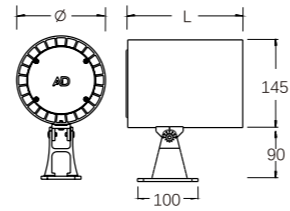

精灵 III GENIUS III

防护等级 IP Rating IP 65
 输入电压 Input Voltage AC220V
 显色性 Color rendering Ra>80
 灯体颜色 Finish Color 皱纹银(silver grey)
 灯体材质 Housing Material 铝型材 (Aluminum)
 光源品牌 Lamp Brand CITIZEN/CREE
 环境温度 Operating Temperature -20°C~ +50°C

COB 模组 COB modue			L	W	H	ø
201512.042.0	MAX 42W	3000K/4200K/6000K	190	100	90	145
201512.050.0	MAX 50W	3000K/4200K/6000K	190	100	90	145

FLOOD LIGHT 投光灯

防护等级 IP Rating IP 65
 输入电压 Input Voltage AC220V
 显色性 Color rendering Ra>80
 灯体颜色 Finish Color 皱纹银(silver grey)
 灯体材质 Housing Material 铝型材 (Aluminum)
 光源品牌 Lamp Brand CITIZEN/CREE
 环境温度 Operating Temperature -20°C~ +50°C

COB 模组 COB modue			H	ø
201513.042.0	MAX 42W	3000K/4200K/6000K	190	145
201513.050.0	MAX 50W	3000K/4200K/6000K	190	145