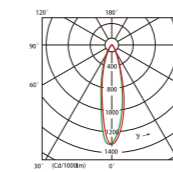

| Code | Lamp | | | BA | A |
|-------------|-------|-----|-----|-----|------|
| 0116001.000 | HCT-T | 35W | G12 | 30° | 0.24 |
| 0116002.000 | HCT-T | 70W | G12 | 30° | 0.24 |

| Code | Lamp | | | BA | A |
|-------------|-------|-----|-----|----|------|
| 0116005.000 | HCT-T | 35W | G12 | 8° | 0.24 |
| 0116006.000 | HCT-T | 70W | G12 | 8° | 0.24 |