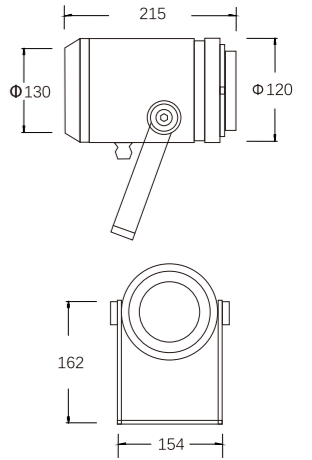

防护等级 IP Rating IP 65
 输入电压 Input Voltage AC220V
 灯体颜色 Finish Color 皱纹银(silver grey)
 灯体材质 Housing Material 压铸铝 (Die cast aluminum)
 光源品牌 Lamp Brand OSRAM/PHILIPS/GE
 环境温度 Operating Temperature -20°C~+50°C
 重量 Weight 3.6KG

| Code | Lamp | | | BA | A |
|-------------|-------|-----|-----|-----|------|
| 0116001.000 | HCT-T | 35W | G12 | 30° | 0.24 |
| 0116002.000 | HCT-T | 70W | G12 | 30° | 0.24 |

| Code | Lamp | | | BA | A |
|-------------|-------|-----|-----|----|------|
| 0116005.000 | HCT-T | 35W | G12 | 8° | 0.24 |
| 0116006.000 | HCT-T | 70W | G12 | 8° | 0.24 |