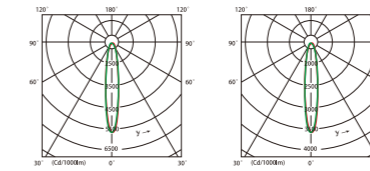

Code	Lamp			BA	A
0116003.000	HCT-T	35W	G12	14°	0.24
0116004.000	HCT-T	70W	G12	14°	0.24

Code	Lamp			BA	A
0116001.000	HCT-T	35W	G12	30°	0.24
0116002.000	HCT-T	70W	G12	30°	0.24