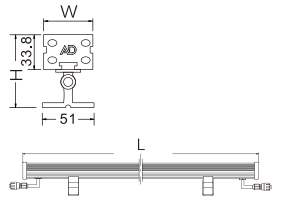

防护等级 IP Rating IP 65  
 输入电压 Input Voltage DC24V  
 灯体材质 Housing material 铝型材 (Aluminum)  
 灯体颜色 Finish color 哑黑 (Matte black)  
 面板材料 Cover 钢化玻璃 (Tempered Glass)  
 显色性 Color rendering Ra>80  
 光源品牌 Lamp Brand OSRAM/NICHIA (2000K)  
 环境温度 Operating Temperature -10°C~+45°C  
 控制方式 Control Mode DMX512