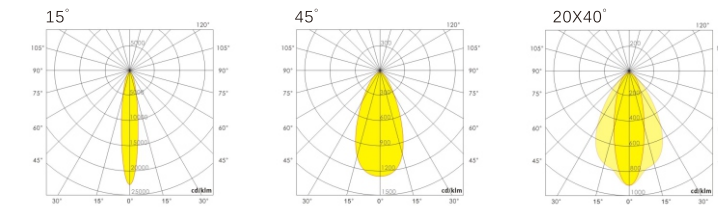

防护等级 IP Rating IP 65
输入电压 Input Voltage DC24V
灯体材质 Housing material 铝型材 (Aluminum)
灯体颜色 Finish color 哑黑 (Matte black)
面板材料 Cover 钢化玻璃 (Tempered Glass)
显色性 Color rendering Ra>80
光源品牌 Lamp Brand OSRAM/NICHIA (2000K)
环境温度 Operating Temperature -10°C~+45°C
控制方式 Control Mode DMX512

单色不带控制 Single color			L	W	H
302411.018.0	18W(30ps)	2000K/2700K/3000K/4000K/5700K	1000	36	72
302411.024.0	24W(30ps)	2000K/2700K/3000K/4000K/5700K	1000	36	72

*单色带控制及RGB变色系列将在不久后推出