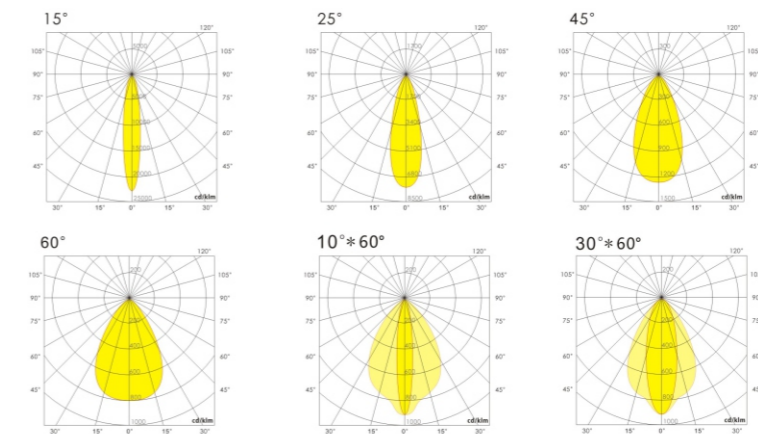

防护等级 IP Rating IP 65
 输入电压 Input Voltage DC24V
 灯体材质 Housing material 铝型材 (Aluminum)
 灯体颜色 Finish color 皱纹银silver grey
 面板材料 Cover 钢化玻璃 (Tempered Glass)
 显色性 Color rendering Ra>80
 光源品牌 Lamp Brand OSRAM/CREE/PHILIPS
 环境温度 Operating Temperature -10°C~+45°C
 控制方式 Control Mode DMX512

单色不带控制 Single color			L	W	H
202502.024.0	24x1W	3000K/4200K/6000K	1000	43	49
202502.030.0	30x1W	3000K/4200K/6000K	1000	43	49
202502.036.0	36x1W	3000K/4200K/6000K	1000	43	49

带控制 Single color/RGB dimmable			L	W	H
202502.024.1	24x1W	单色/RGB	1000	43	49
202502.036.1	36x1W	单色/RGB	1000	43	49