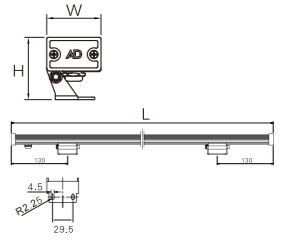

防护等级 IP Rating IP 65
 输入电压 Input Voltage DC24V
 灯体材质 Housing material 铝型材 (Aluminum)
 灯体颜色 Finish color 皱纹银silver grey
 面板材料 Cover 钢化玻璃 (Tempered Glass)
 显色性 Color rendering Ra>80
 光源品牌 Lamp Brand OSRAM/CREE/PHILIPS
 环境温度 Operating Temperature -10°C~+45°C
 控制方式 Control Mode DMX512

剑威系列是建筑方面洗墙灯。
 配置单颗1WLED灯珠的洗墙灯中最薄的灯具。
 可隐藏在更小的建筑空间中。
 灯具结构性防水，防护等级IP65。
 LX-1 is the thinnest washing wall lamp with single 1W LED lamp,
 and it can be hidden in the smaller building space.
 The waterproof housing structure,
 Protection class of IP65.