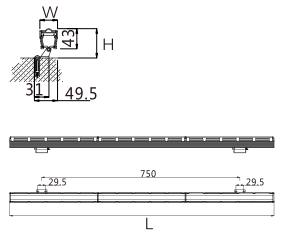

防护等级 IP Rating IP 65
 输入电压 Input Voltage DC24V
 灯体材质 Housing material 铝型材 (Aluminum)
 灯体颜色 Finish color 皱纹银silver grey
 面板材料 Cover PC
 显色性 Color rendering Ra>80
 光源品牌 Lamp Brand OSRAM/CREE/PHILIPS
 环境温度 Operating Temperature -10°C~+45°C
 控制方式 Control Mode DMX512

单色不带控制 Single color			L	W	H
202501.024.0	24x1W	3000K/4200K/6000K	1000	37.5	63
202501.030.0	30x1W	3000K/4200K/6000K	1000	37.5	63
202501.036.0	36x1W	3000K/4200K/6000K	1000	37.5	63

单色可调光 Single color dimmable			L	W	H
202501.024.1	24x1W	3000K/4200K/6000K	1000	37.5	63
202501.036.1	30x1W	3000K/4200K/6000K	1000	37.5	63
202501.036.1	36x1W	3000K/4200K/6000K	1000	37.5	63

幻影系列是洗墙轮廓灯。除了均匀洗亮立面外，灯具侧面发光，勾勒出被照面的轮廓。
 灯具结构性防水，防护等级IP65。
 TX-2 not only can be used to wash the surface,
 But also can light the frame.waterproof housing structure,
 Protection class of IP65.

无缝连接 Seamless Connection