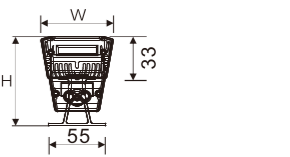

战斧系列洗墙灯由战斧I、战斧II两个不同规格的灯体组成。
灯具系列功率由12W~60W。可使用DC24V和AC220V两种输入电压。
有多个配光角度选择。
灯具结构性防水，防护等级IP65。

LB series with multiple light distribution angle selection,
Waterproof housing structure,
Protection class of Ip65.