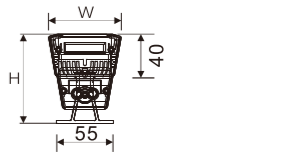

单色不带控制 Single color			L	W	H
302104.036.0	36x1W	3000K/4200K/6000K	1000	70	85
302104.048.0	48x1W	3000K/4200K/6000K	1000	70	85
302104.054.0	54x1W	3000K/4200K/6000K	1000	70	85
302104.060.0	60x1W	3000K/4200K/6000K	1000	70	85
单色可调光 Single color dimmable			L	W	H
302104.036.1	36x1W	3000K/4200K/6000K	1000	70	85
302104.048.1	48x1W	3000K/4200K/6000K	1000	70	85
302104.054.1	54x1W	3000K/4200K/6000K	1000	70	85
302104.060.1	60x1W	3000K/4200K/6000K	1000	70	85
RGB单颗			L	W	H
302105.036.1	36x1W	RGB	1000	70	85
302105.048.1	48x1W	RGB	1000	70	85
302105.054.1	54x1W	RGB	1000	70	85
302105.060.1	60x1W	RGB	1000	70	85
RGB 3 in1			L	W	H
302106.036.1	MAX 72W	RGB	1000	70	85