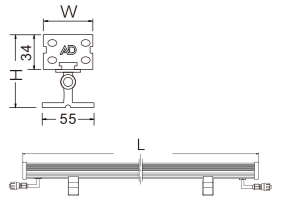

防护等级 IP Rating IP 65
 输入电压 Input Voltage DC24V
 灯体材质 Housing material 铝型材 (Aluminum)
 灯体颜色 Finish color 哑黑 (Matte black)
 面板材料 Cover 钢化玻璃 (Tempered Glass)
 显色性 Color rendering Ra>80
 光源品牌 Lamp Brand OSRAM/CREE/PHILIPS
 环境温度 Operating Temperature -10°C~+45°C
 控制方式 Control Mode DMX512

单色不带控制 Single color			L	W	H
202001.018.0	18x1W	2700K/3000K/4000K/5700K	1000	36	80
202001.024.0	24x1W	2700K/3000K/4000K/5700K	1000	36	80
202001.036.0	36x1W	2700K/3000K/4000K/5700K	1000	36	80

单色可调光 Single color dimmable			L	W	H
202001.018.1	18x1W	2700K/3000K/4000K/5700K	1000	36	80
202001.024.1	24x1W	2700K/3000K/4000K/5700K	1000	36	80
202001.036.1	36x1W	2700K/3000K/4000K/5700K	1000	36	80