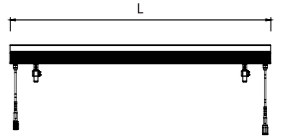

洗墙照明 透镜角度 110°

防护等级 IP Rating IP 65
 输入电压 Input Voltage DC24V
 灯体材质 Housing material 铝型材 (Aluminum)
 灯体颜色 Finish color 皱纹银silver grey
 显色性 Color rendering Ra>80
 光源品牌 Lamp Brand CREE
 环境温度 Operating Temperature -10°C~+45°C

单色不带控制 Single color		L	W	H
302201.012.0	12W	3000K/4200K	1000	18 51

线性洗墙灯

由精致I、精致II及精致III三种规格组成的系列产品。
 配置功率12~36W。可以满足普通立面洗墙效果，
 同时也能满足不同的安装空间使用。
 灯具结构防水、防护等级IP65。

LX1,LX2,LX3 can meet need with the common wall
 washing effect,
 and also meet need with the different installation space.
 Waterproof housing structure,
 Protection class of IP65.