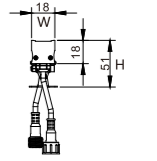

洗墙照明 透镜角度 110°

防护等级 IP Rating IP 65
 输入电压 Input Voltage DC24V
 灯体材质 Housing material 铝型材 (Aluminum)
 灯体颜色 Finish color 皱纹银silver grey
 显色性 Color rendering Ra>80
 光源品牌 Lamp Brand CREE
 环境温度 Operating Temperature -10°C~+45°C

单色不带控制 Single color		L	W	H
302201.012.0	12W	3000K/4200K	1000	18 51

线性洗墙灯

由精致I、精致II及精致III三种规格组成的系列产品。
 配置功率12~36W。可以满足普通立面洗墙效果，
 同时也能满足不同的安装空间使用。
 灯具结构防水、防护等级IP65。

LX1,LX2,LX3 can meet need with the common wall
 washing effect,
 and also meet need with the different installation space.
 Waterproof housing structure,
 Protection class of IP65.