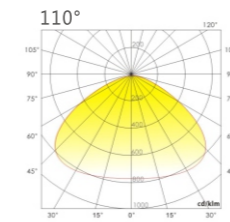

洗墙照明 透镜角度 110°

防护等级 IP Rating IP 65
 输入电压 Input Voltage DC24V
 灯体材质 Housing material 铝型材 (Aluminum)
 灯体颜色 Finish color 皱纹银silver grey
 显色性 Color rendering Ra>80
 光源品牌 Lamp Brand CREE
 环境温度 Operating Temperature -10°C~+45°C

单色不带控制 Single color		L	W	H
302201.012.0	12W	3000K/4200K	1000	18 51

线性洗墙灯

由精致I、精致II及精致III三种规格组成的系列产品。
 配置功率12~36W。可以满足普通立面洗墙效果，
 同时也能满足不同的安装空间使用。
 灯具结构防水、防护等级IP65。

LX1,LX2,LX3 can meet need with the common wall
 washing effect,
 and also meet need with the different installation space.
 Waterproof housing structure,
 Protection class of IP65.